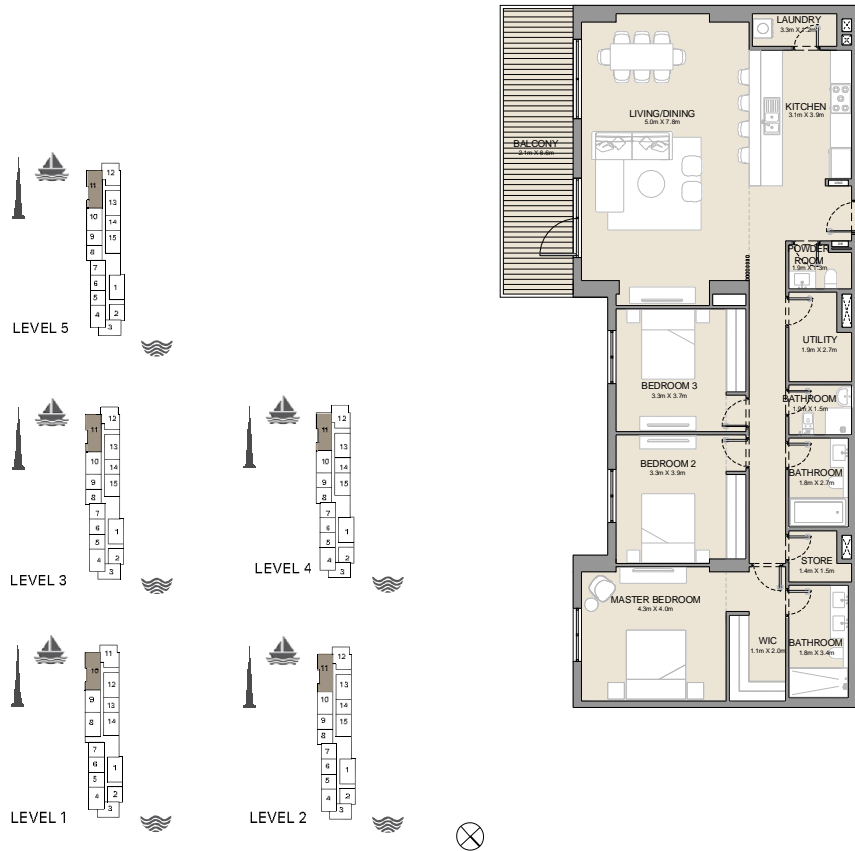

PORT DE LA MER
La Côte

3 BEDROOM APARTMENT TYPE 1
BUILDING 1 - LEVEL 1, 2, 3, 4 & 5

UNIT NO.			SUITE AREA		BALCONY AREA		TOTAL AREA	
			SQM	SQFT	SQM	SQFT	SQM	SQFT
110	211	311	166.45	1792	19.85	214	186.30	2005
411	511							