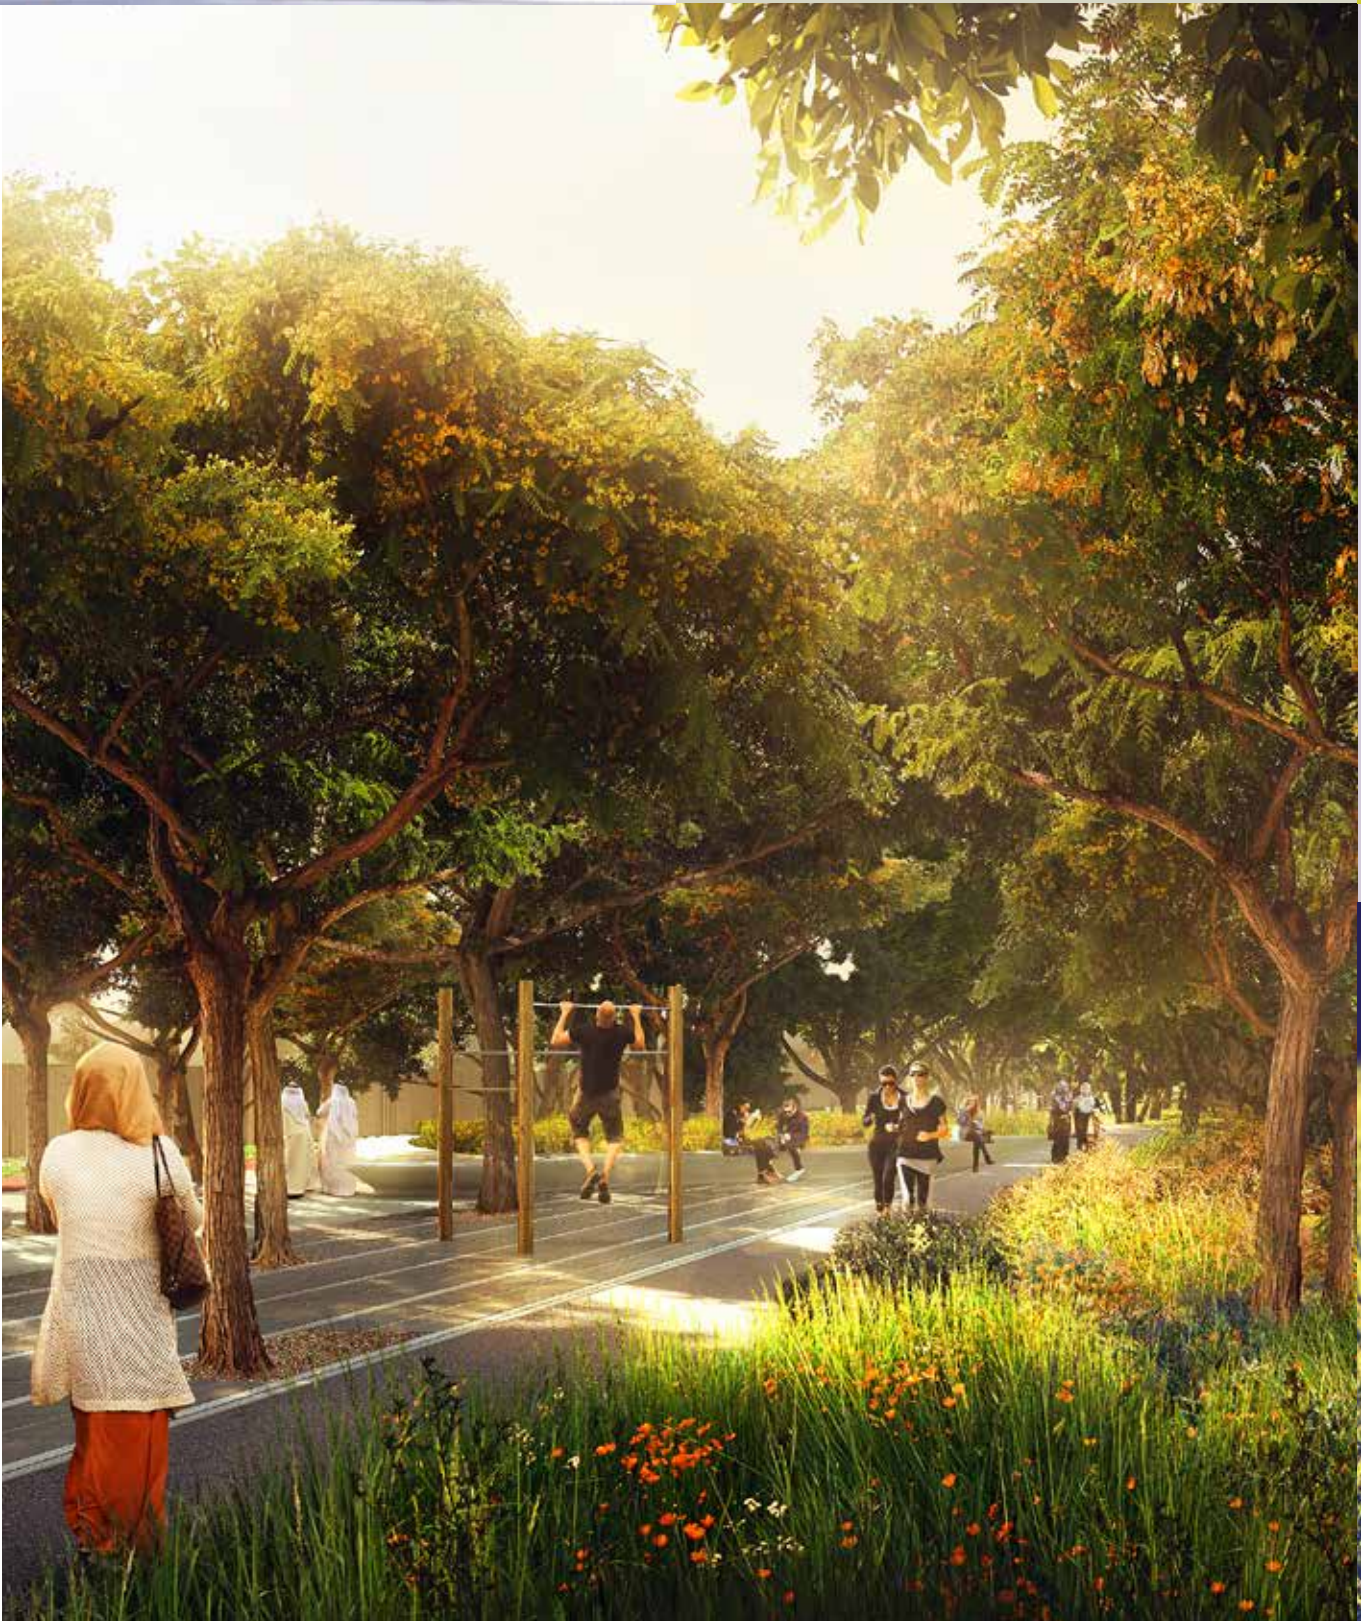

المشاركة
SHARE

ACTIVE

The centre of tomorrow – diverse retail and dining offerings, pedestrian and cycling trails, lush green spaces, indoor and outdoor Reel Cinemas and VIDA Hotel.

محور الغد- فرص متنوعة للتسوق وتناول الطعام، طرقات مخصصة للمشاة والدراجات الهوائية، مساحات خضراء غنيّة، دور ريل سينما داخلية وفي الهواء الطلق وفندق فيدا.

SIZE OF **16**
FOOTBALL FIELDS

مسارات
للجري
على
امتداد
6 km
JOGGING
TRAILS

3.4 km
CYCLING PATHS

CENTRAL PARK
OF OVER
37000 m²

350
RETAIL OUTLETS
IN TOWN SQUARE
PARK

Shop from among hundreds of street fashion
and designer label stores. How's that for choice?