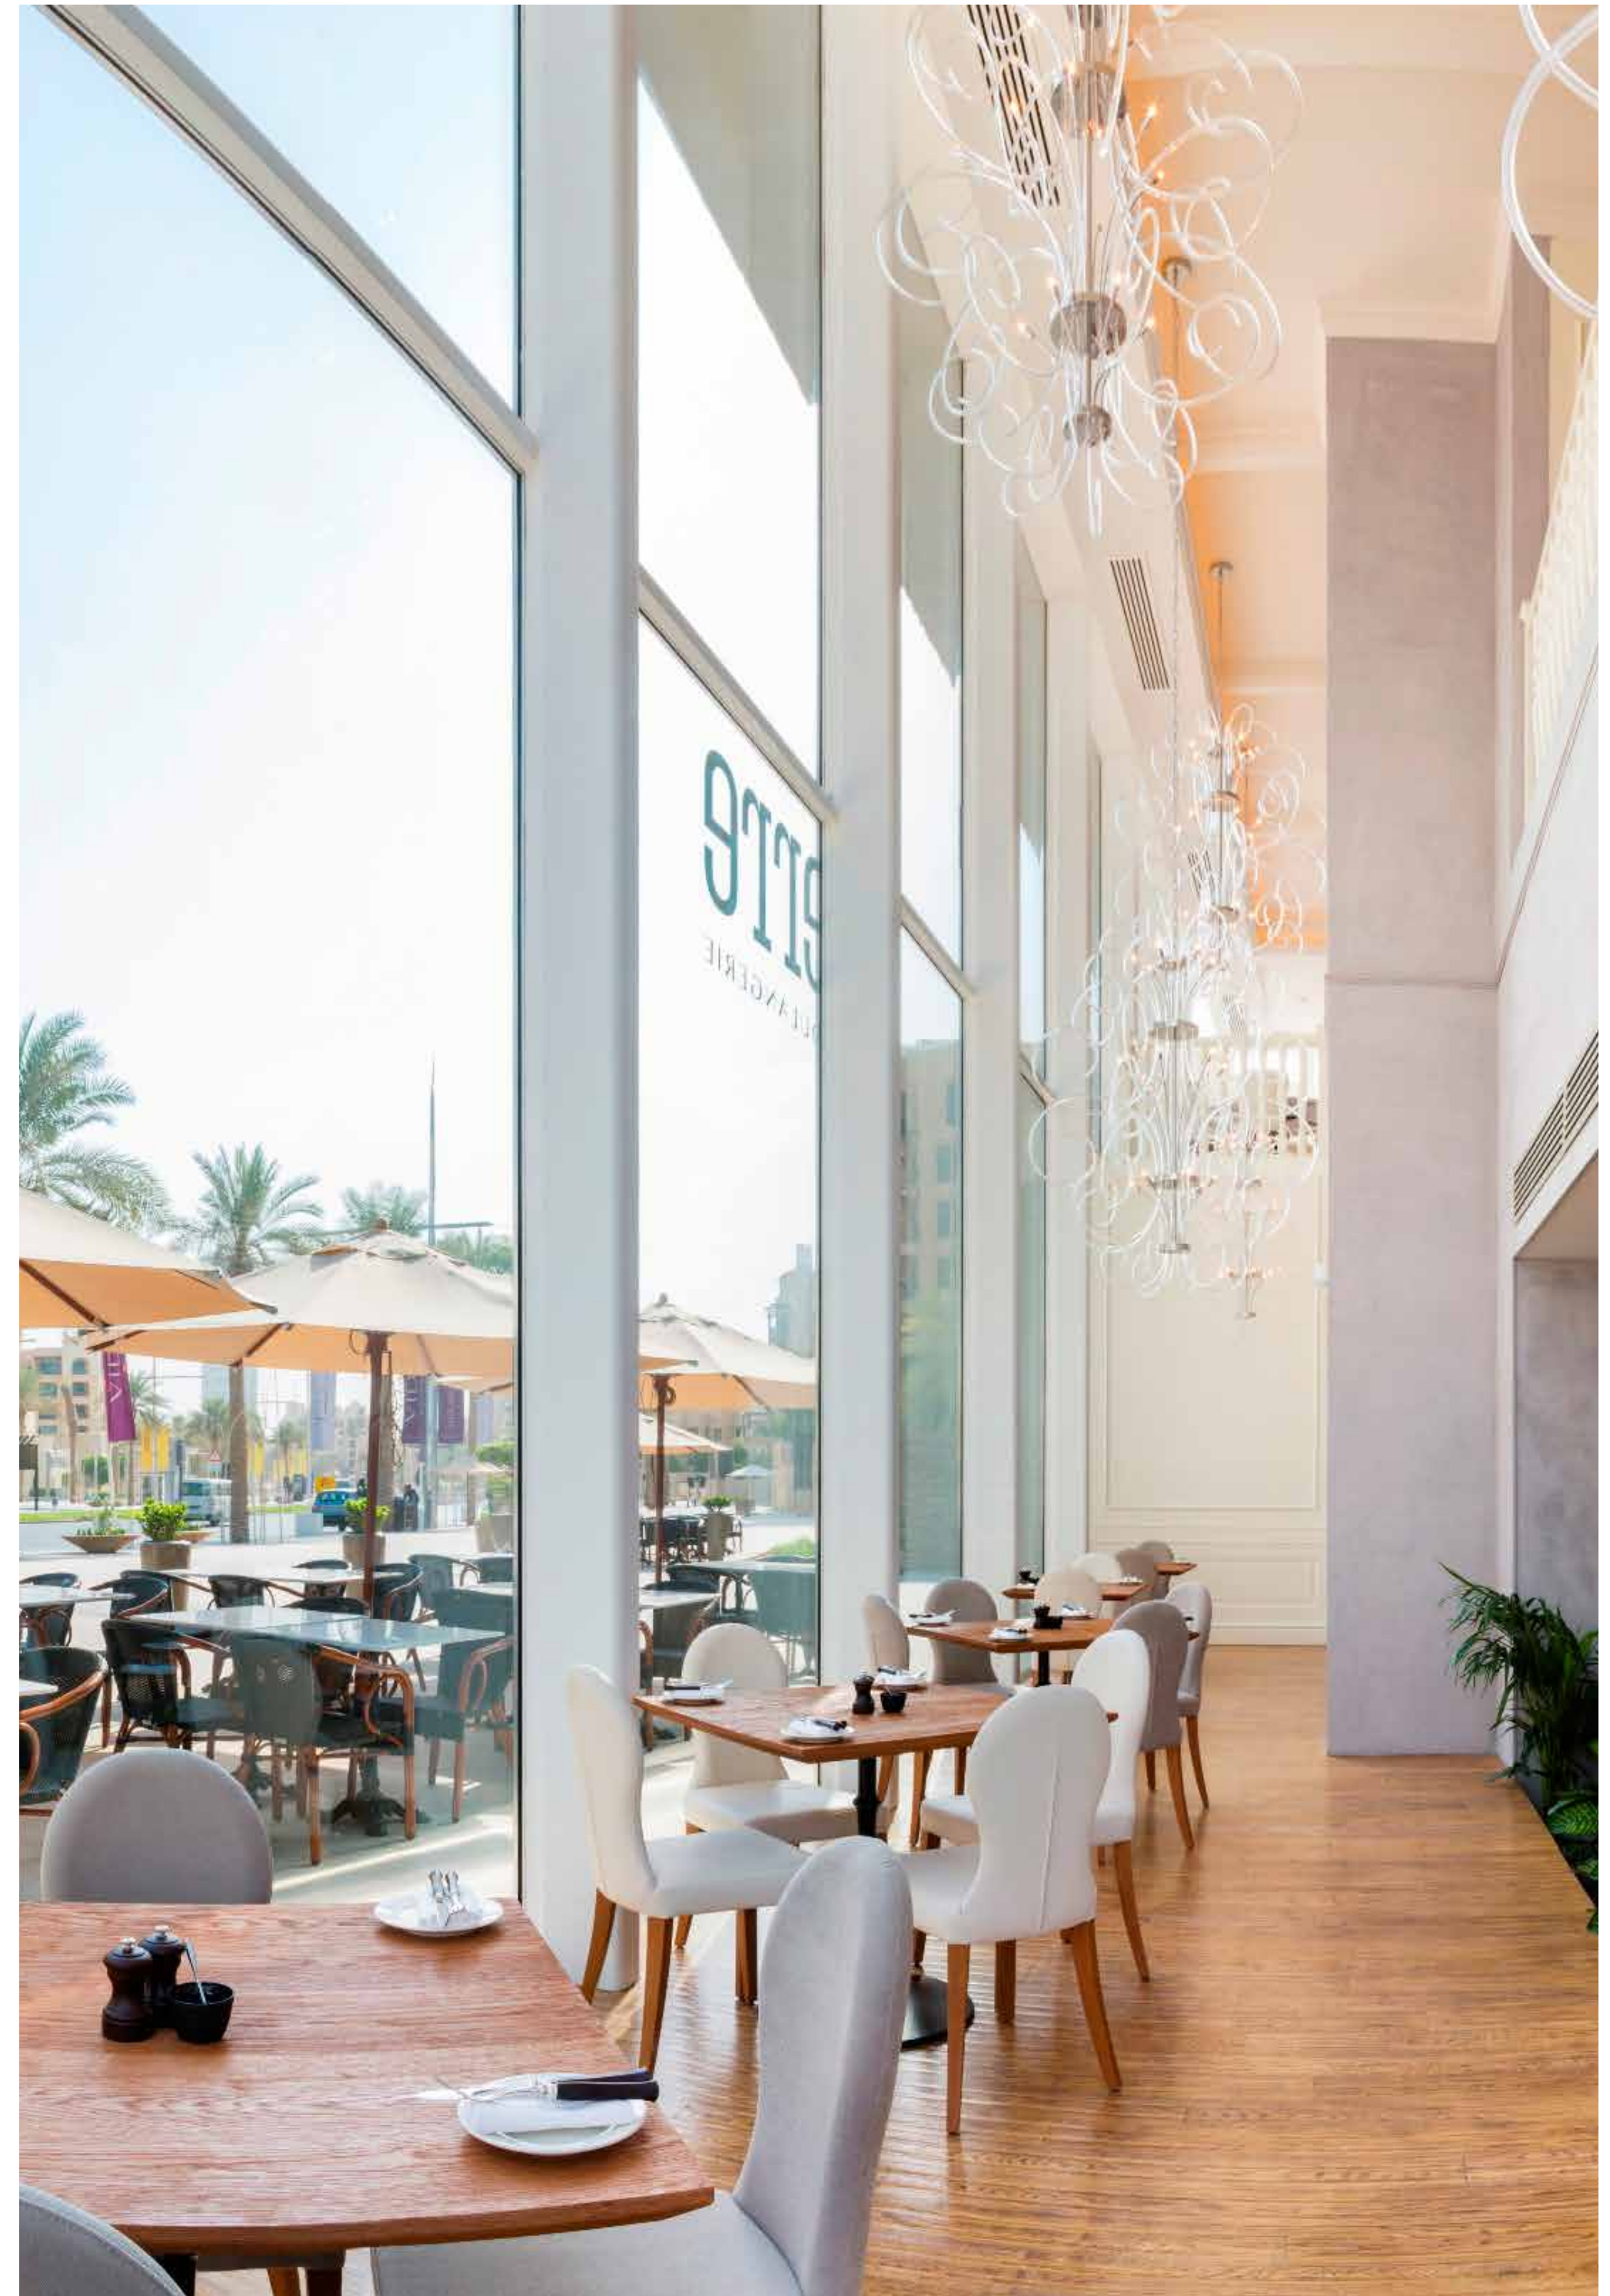

VIDA

HOTELS AND RESORTS

What would you do if you had a neighbouring VIDA Hotel? We'd use the generous amenities and decadent spa!

ماذا ستفعل إذا كنت تسكن بالقرب من فندق فيدا؟ لو كنا مكانك، سنستخدم المرافق الفاخرة والمنتج الصحي المترف!

LIVE IT UP